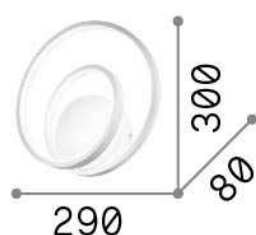

Allgemeine Information

Innen - Wandleuchten

Ean	8021696269399
Artikel	OZ AP ON-OFF NERO
Installation	Wandleuchten
Garantie	5 years
Bruttogewicht	1.22 kg
Volumen	0.008712 m ³

Technische Information

Nettogewicht	0.8 kg
Isolationsklasse	I
Schutzindex	IP20
Einhaltung	CE
Betriebstemperatur	0° ~ +40 °C
Dimmer	NO, On-Off
Leistung	220-240 V AC 50/60 Hz
Energieversorgung	In-built, included Replaceable (by qualified operators only), electronic

Quellinfo

Integrierte Quelle	Integrated LED module
Austauschbare Quelle	No
Leistung	28 W
Emissionen	Diffuse
Maximaler Verbrauch	max 28,00 W
Merkmale LED	LED SMD
CCT LED	3000 K
Dauer LED (t. 25°C)	30000 h
CRI	> 80
Lichtstrahlwinkel	-
Lichtstrahlfluss	2500 lm
Nützlicher Lichtstrom	1060 lm
Photobiologisches Risiko	1