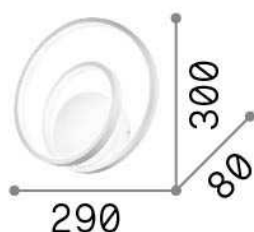

Allgemeine Information

Innen - Wandleuchten

Ean	8021696269405
Artikel	OZ AP ON-OFF OTTONE
Installation	Wandleuchten
Garantie	5 years
Bruttogewicht	1.22 kg
Volumen	0.008712 m ³

Technische Information

Nettogewicht	0.8 kg
Isolationsklasse	I
Schutzindex	IP20
Einhaltung	CE
Betriebstemperatur	0° ~ +40 °C
Dimmer	NO, On-Off
Leistung	220-240 V AC 50/60 Hz
Energieversorgung	In-built, included Replaceable (by qualified operators only), electronic

Quellinfo

Integrierte Quelle	Integrated LED module
Austauschbare Quelle	No
Leistung	28 W
Emissionen	Diffuse
Maximaler Verbrauch	max 28,00 W
Merkmale LED	LED SMD
CCT LED	3000 K
Dauer LED (t. 25°C)	30000 h
CRI	> 80
Lichtstrahlwinkel	-
Lichtstrahlfluss	2500 lm
Nützlicher Lichtstrom	1060 lm
Photobiologisches Risiko	1