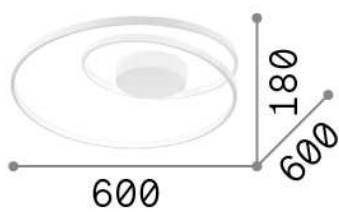

Quellinfo

Integrierte Quelle	Integrated LED module
Austauschbare Quelle	No
Leistung	48 W
Emissionen	Diffuse
Maximaler Verbrauch	max 48,00 W
Merkmale LED	LED SMD
CCT LED	3000 K
Dauer LED (t. 25°C)	30000 h
CRI	> 80
Lichtstrahlwinkel	-
Lichtstrahlfluss	5200 lm
Nützlicher Lichtstrom	1920 lm
Photobiologisches Risiko	1
Standby-Leistung	< 0.50 W