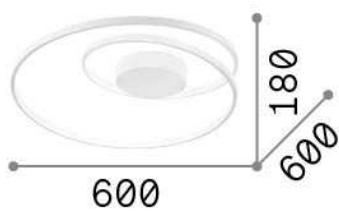

## Innen - Deckenleuchten

<b>Ean</b>	8021696269412
<b>Artikel</b>	OZ PL ON-OFF NERO
<b>Installation</b>	Deckenleuchten
<b>Garantie</b>	5 years
<b>Bruttogewicht</b>	3.19 kg
<b>Volumen</b>	0.035362 m <sup>3</sup>

## Quellinfo

<b>Integrierte Quelle</b>	Integrated LED module
<b>Austauschbare Quelle</b>	No
<b>Leistung</b>	48 W
<b>Emissionen</b>	Diffuse
<b>Maximaler Verbrauch</b>	max 48,00 W
<b>Merkmale LED</b>	LED SMD
<b>CCT LED</b>	3000 K
<b>Dauer LED (t. 25°C)</b>	30000 h
<b>CRI</b>	> 80
<b>Lichtstrahlwinkel</b>	-
<b>Lichtstrahlfluss</b>	5200 lm
<b>Nützlicher Lichtstrom</b>	1920 lm
<b>Photobiologisches Risiko</b>	1