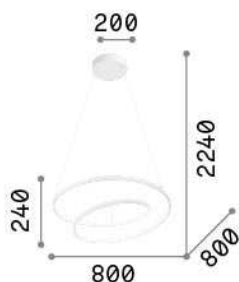

Allgemeine Information

Innen - Aufhängung

Ean	8021696269467
Artikel	OZ SP D80 ON-OFF OTTONE
Installation	Aufhängung
Garantie	5 years
Bruttogewicht	4.72 kg
Volumen	0.060692 m ³

Technische Information

Nettogewicht	1.9 kg
Isolationsklasse	II
Schutzindex	IP20
Einhaltung	CE
Betriebstemperatur	0° ~ +40 °C
Dimmer	NO, On-Off
Leistung	220-240 V AC 50/60 Hz
Energieversorgung	In-built, included Replaceable (by qualified operators only), electronic

Quellinfo

Integrierte Quelle	Integrated LED module
Austauschbare Quelle	No
Leistung	55 W
Emissionen	Diffuse
Maximaler Verbrauch	max 55,00 W
Merkmale LED	LED SMD
CCT LED	3000 K
Dauer LED (t. 25°C)	30000 h
CRI	> 80
Lichtstrahlwinkel	-
Lichtstrahlfluss	6100 lm
Nützlicher Lichtstrom	2510 lm
Photobiologisches Risiko	1