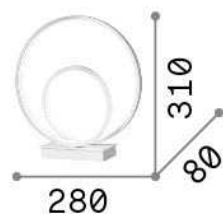

Allgemeine Information

Innen - Tischleuchten

Ean	8021696269481
Artikel	OZ TL ON-OFF NERO
Installation	Tischleuchten
Garantie	5 years
Bruttogewicht	1.33 kg
Volumen	0.0096 m ³

Technische Information

Nettogewicht	0.89 kg
Isolationsklasse	II
Schutzindex	IP20
Einhaltung	CE
Betriebstemperatur	0° ~ +40 °C
Dimmer	NO, On-Off
Leistung	220-240 V AC 50/60 Hz Integrated switch button
Energieversorgung	In-built, included Replaceable, electronic

Quellinfo

Integrierte Quelle	Integrated LED module
Austauschbare Quelle	No
Leistung	LED 23 W
Emissionen	Diffuse
Maximaler Verbrauch	max 23,00 W
Merkmale LED	LED SMD
CCT LED	3000 K
Dauer LED (t. 25°C)	30000 h
CRI	> 80
Lichtstrahlfluss	2300 lm
Nützlicher Lichtstrom	1010 lm
Leuchtmittel enthalten	1 - E14 OLIVA 4W 3000K CRI80 SATIN