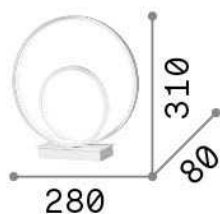

Nettogewicht	0.89 kg
Isolationsklasse	II
Schutzindex	IP20
Einhaltung	CE
Betriebstemperatur	0° ~ +40 °C
Dimmer	NO, On-Off
Leistung	220-240 V AC 50/60 Hz Integrated switch button
Energieversorgung	In-built, included Replaceable, electronic

Quellinfo

Integrierte Quelle	Integrated LED module
Austauschbare Quelle	No
Leistung	LED 23 W
Emissionen	Diffuse
Maximaler Verbrauch	max 23,00 W
Merkmale LED	LED SMD
CCT LED	3000 K
Dauer LED (t. 25°C)	30000 h
CRI	> 80
Lichtstrahlfluss	2300 lm
Nützlicher Lichtstrom	1010 lm
Leuchtmittel enthalten	1 - E14 OLIVA 4W 3000K CRI80 SATIN