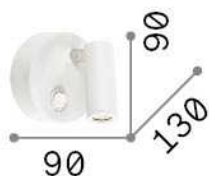

Allgemeine Information

Innen - Wandleuchten

Ean	8021696142586
Artikel	PAGE AP ROUND BIANCO
Installation	Wandleuchten
Garantie	5 years
Bruttogewicht	0.46 kg
Volumen	0.002548 m ³

Technische Information

Nettogewicht	0.32 kg
Isolationsklasse	I
Schutzindex	IP20
Einhaltung	CE
Betriebstemperatur	0° ~ +40 °C
Dimmer	NO, On-Off
Leistung	220-240 V AC 50/60 Hz Integrated switch button
Energieversorgung	In-built, included Replaceable (by qualified operators only), electronic
Verstellbarkeit	YES

Quellinfo

Integrierte Quelle	Integrated LED module
Austauschbare Quelle	No
Leistung	LED 3 W
Emissionen	Direct
Maximaler Verbrauch	max 3,00 W
Merkmale LED	LED SMD CREE
CCT LED	3000 K
Dauer LED (t. 25°C)	30000 h
CRI	> 80
Lichtstrahlfluss	145 lm
Nützlicher Lichtstrom	120 lm
Leuchtmittel enthalten	1 - E14 OLIVA 4W 3000K CRI80 SATIN