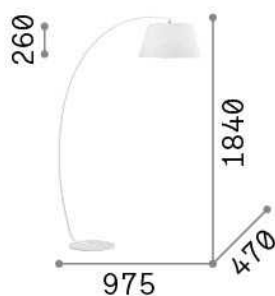

## Innen - Stehleuchten

<b>Ean</b>	8021696051765
<b>Artikel</b>	PAGODA PT1 NERO
<b>Installation</b>	Stehleuchten
<b>Garantie</b>	5 years
<b>Bruttogewicht</b>	10.87 kg
<b>Volumen</b>	-