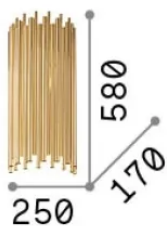

Allgemeine Information

Innen - Wandleuchten

Ean	8021696208794
Artikel	PAN AP2
Installation	Wandleuchten
Garantie	5 years
Bruttogewicht	7.12 kg
Volumen	0.046113 m ³

Technische Information

Nettogewicht	6.34 kg
Isolationsklasse	I
Schutzindex	IP20
Einhaltung	CE
Betriebstemperatur	0° ~ +40 °C
Dimmer	Non-dimmable
Leistung	220-240 V AC
Energieversorgung	Not required

Quellinfo

Integrierte Quelle	Light bulb (not included)
Austauschbare Quelle	No
Leistung	E14 max 2 x 40 W
Emissionen	Indirect
Maximaler Verbrauch	-
Glühbirne empfehlen	101224 E14 OLIVA 4W 3000K CRI80 TRASP