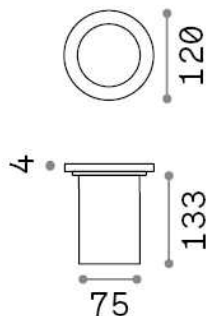

Quellinfo

Integrierte Quelle	Light bulb (not included)
Austauschbare Quelle	No
Leistung	GU10 max 1 x 20 W
Emissionen	Direct
Maximaler Verbrauch	-