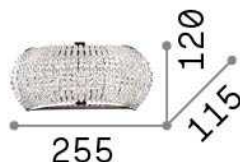

Quellinfo

Integrierte Quelle	Light bulb (included)
Austauschbare Quelle	Replaceable
Leistung	G9 max 3 x 40 W
Emissionen	Diffuse
Zündzeit	X
Maximaler Verbrauch	-
Leuchtmittel enthalten	1 - E14 OLIVA 4W 3000K CRI80 SATIN