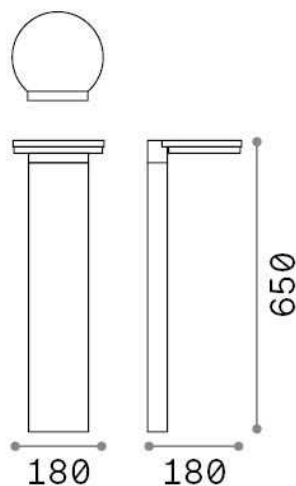

Allgemeine Information

Aussen - Stehleuchten

Ean	8021696250816
Artikel	PATH PT ROUND 4000K
Installation	Stehleuchten
Garantie	5 years
Bruttogewicht	2.39 kg
Volumen	0.023826 m ³

Technische Information

Nettogewicht	1.9 kg
Isolationsklasse	I
Schutzindex	IP65
Einhaltung	CE
Betriebstemperatur	-15° ~ +45 °C
Dimmer	NO, On-Off
Leistung	220-240 V AC 50/60 Hz
Energieversorgung	In-built, included Replaceable (by qualified operators only), electronic
Lastwiderstand	IK08

Quellinfo

Integrierte Quelle	Integrated LED module
Austauschbare Quelle	No
Leistung	10 W
Emissionen	Direct
Maximaler Verbrauch	max 10,00 W
Merkmale LED	LED SMD
CCT LED	4000 K
Dauer LED (t. 25°C)	20000 h
CRI	> 80
SDCM	3
Lichtstrahlwinkel	105°
Lichtstrahlfluss	1250 lm
Nützlicher Lichtstrom	1030 lm