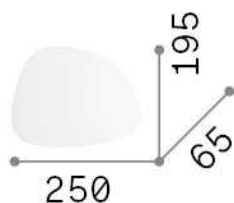

Allgemeine Information

Innen - Wandleuchten

Ean	8021696257242
Artikel	PEGGY AP 17W
Installation	Wandleuchten
Garantie	5 years
Bruttogewicht	1 kg
Volumen	0.006831 m ³

Technische Information

Nettogewicht	0.71 kg
Isolationsklasse	I
Schutzindex	IP20
Einhaltung	CE
Betriebstemperatur	0° ~ +40 °C
Dimmer	NO, On-Off
Leistung	220-240 V AC 50/60 Hz
Energieversorgung	In-built, included Replaceable (by qualified operators only), electronic

Quellinfo

Integrierte Quelle	Integrated LED module
Austauschbare Quelle	Replaceable (by qualified operators only)
Leistung	LED 16,5 W
Emissionen	Indirect
Maximaler Verbrauch	max 16,50 W
Merkmale LED	LED SMD BRIDGELUX
CCT LED	3000 K
Dauer LED (t. 25°C)	50000 h
CRI	> 90
SDCM	3
Lichtstrahlfluss	1500 lm
Nützlicher Lichtstrom	920 lm
Leuchtmittel enthalten	1 - E14 OLIVA 4W 3000K CRI80 SATIN