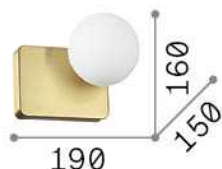

Allgemeine Information

Innen - Wandleuchten

Ean	8021696314334
Artikel	PENTA AP1
Installation	Wandleuchten
Garantie	5 years
Bruttogewicht	0.88 kg
Volumen	0.006048 m ³

Technische Information

Nettogewicht	0.6 kg
Isolationsklasse	II
Schutzindex	IP20
Einhaltung	CE
Betriebstemperatur	0° ~ +40 °C
Dimmer	Determined by the light bulb
Leistung	220-240 V AC
Energieversorgung	Not required

Quellinfo

Integrierte Quelle	Light bulb (included)
Austauschbare Quelle	No
Leistung	G9 max 1 x 4 W
Emissionen	Diffuse
Maximaler Verbrauch	-
Leuchtmittel enthalten	1 - E14 OLIVA 4W 3000K CRI80 SATIN