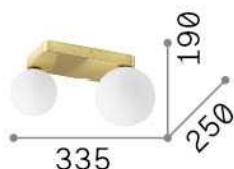

Quellinfo

Integrierte Quelle	Light bulb (included)
Austauschbare Quelle	No
Leistung	G9 max 2 x 4 W
Emissionen	Diffuse
Maximaler Verbrauch	-
Leuchtmittel enthalten	1 - E14 OLIVA 4W 3000K CRI80 SATIN