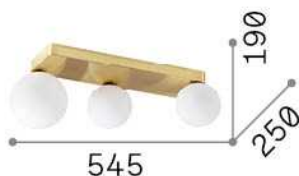

Quellinfo

Integrierte Quelle	Light bulb (included)
Austauschbare Quelle	No
Leistung	G9 max 3 x 4 W
Emissionen	Diffuse
Maximaler Verbrauch	-
Leuchtmittel enthalten	1 - E14 OLIVA 4W 3000K CRI80 SATIN