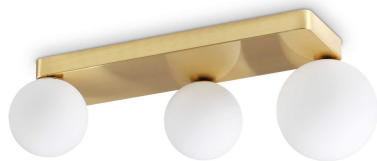

## Innen - Wandleuchten

<b>Ean</b>	8021696314822
<b>Artikel</b>	PENTA PL3
<b>Installation</b>	Wandleuchten
<b>Garantie</b>	5 years
<b>Bruttogewicht</b>	2.54 kg
<b>Volumen</b>	0.02392 m <sup>3</sup>