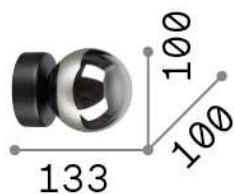

Allgemeine Information

Innen - Wandleuchten

Ean	8021696292403
Artikel	PERLAGE AP1 FUME'
Installation	Wandleuchten
Garantie	5 years
Bruttogewicht	0.62 kg
Volumen	0.00624 m ³

Technische Information

Nettogewicht	0.4 kg
Isolationsklasse	II
Schutzindex	IP20
Einhaltung	CE
Betriebstemperatur	0° ~ +40 °C
Dimmer	Determined by the light bulb
Leistung	220-240 V AC
Energieversorgung	Not required

Quellinfo

Integrierte Quelle	Light bulb (included)
Austauschbare Quelle	Replaceable
Leistung	G9 max 1 x 15 W
Emissionen	Diffuse
Maximaler Verbrauch	-
Leuchtmittel enthalten	1 - E14 OLIVA 4W 3000K CRI80 SATIN