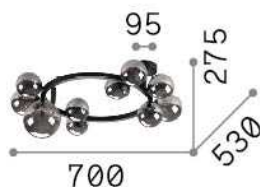

Quellinfo

Integrierte Quelle	Light bulb (included)
Austauschbare Quelle	No
Leistung	G9 max 10 x 15 W
Emissionen	Diffuse
Maximaler Verbrauch	-
Leuchtmittel enthalten	1 - E14 OLIVA 4W 3000K CRI80 SATIN