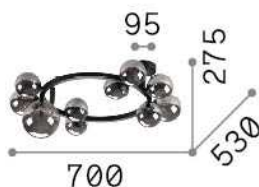

Allgemeine Information

Innen - Deckenleuchten

Ean	8021696309286
Artikel	PERLAGE PL10 FUME'
Installation	Deckenleuchten
Garantie	5 years
Bruttogewicht	4.27 kg
Volumen	0.06048 m ³

Technische Information

Nettogewicht	2.78 kg
Isolationsklasse	II
Schutzindex	IP20
Einhaltung	CE
Betriebstemperatur	0° ~ +40 °C
Dimmer	Determined by the light bulb
Leistung	220-240 V AC
Energieversorgung	Not required

Quellinfo

Integrierte Quelle	Light bulb (included)
Austauschbare Quelle	No
Leistung	G9 max 10 x 15 W
Emissionen	Diffuse
Maximaler Verbrauch	-
Leuchtmittel enthalten	1 - E14 OLIVA 4W 3000K CRI80 SATIN