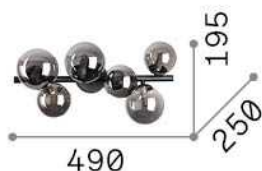

Allgemeine Information

Innen - Deckenleuchten

Ean	8021696327822
Artikel	PERLAGE PL6 AMBRA
Installation	Deckenleuchten
Garantie	5 years
Bruttogewicht	2.32 kg
Volumen	0.038502 m ³

Technische Information

Nettogewicht	1.55 kg
Isolationsklasse	II
Schutzindex	IP20
Einhaltung	CE
Betriebstemperatur	0° ~ +40 °C
Dimmer	Determined by the light bulb
Leistung	220-240 V AC
Energieversorgung	Not required

Quellinfo

Integrierte Quelle	Light bulb (included)
Austauschbare Quelle	No
Leistung	G9 max 6 x 15 W
Emissionen	Diffuse
Maximaler Verbrauch	-
Leuchtmittel enthalten	1 - E14 OLIVA 4W 3000K CRI80 SATIN