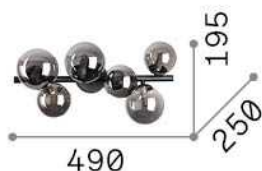

Allgemeine Information

Innen - Deckenleuchten

Ean	8021696309262
Artikel	PERLAGE PL6 FUME'
Installation	Deckenleuchten
Garantie	5 years
Bruttogewicht	2.32 kg
Volumen	0.038502 m ³

Technische Information

Nettogewicht	1.55 kg
Isolationsklasse	II
Schutzindex	IP20
Einhaltung	CE
Betriebstemperatur	0° ~ +40 °C
Dimmer	Determined by the light bulb
Leistung	220-240 V AC
Energieversorgung	Not required

Quellinfo

Integrierte Quelle	Light bulb (included)
Austauschbare Quelle	No
Leistung	G9 max 6 x 15 W
Emissionen	Diffuse
Maximaler Verbrauch	-
Leuchtmittel enthalten	1 - E14 OLIVA 4W 3000K CRI80 SATIN