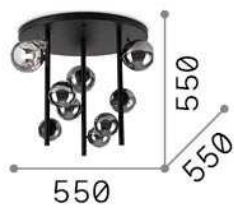

Allgemeine Information

Innen - Deckenleuchten

Ean	8021696328416
Artikel	PERLAGE PL9 FUME'
Installation	Deckenleuchten
Garantie	5 years
Bruttogewicht	5.7 kg
Volumen	0.062192 m ³

Technische Information

Nettogewicht	3.87 kg
Isolationsklasse	II
Schutzindex	IP20
Einhaltung	CE
Betriebstemperatur	0° ~ +40 °C
Dimmer	Determined by the light bulb
Leistung	220-240 V AC
Energieversorgung	Not required

Quellinfo

Integrierte Quelle	Light bulb (included)
Austauschbare Quelle	No
Leistung	G9 max 9 x 15 W
Emissionen	Diffuse
Maximaler Verbrauch	-
Leuchtmittel enthalten	1 - E14 OLIVA 4W 3000K CRI80 SATIN