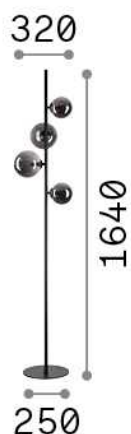

Allgemeine Information

Innen - Stehleuchten

Ean	8021696306988
Artikel	PERLAGE PT4 FUME'
Installation	Stehleuchten
Garantie	5 years
Bruttogewicht	6.67 kg
Volumen	0.06118 m ³

Technische Information

Nettogewicht	4.8 kg
Isolationsklasse	II
Schutzindex	IP20
Einhaltung	CE
Betriebstemperatur	0° ~ +40 °C
Dimmer	NO
Leistung	220-240 V AC Integrated switch button
Energieversorgung	Not required

Quellinfo

Integrierte Quelle	Light bulb (included)
Austauschbare Quelle	Replaceable
Leistung	G9 max 4 x 15 W
Emissionen	Diffuse
Maximaler Verbrauch	-
Leuchtmittel enthalten	1 - E14 OLIVA 4W 3000K CRI80 SATIN