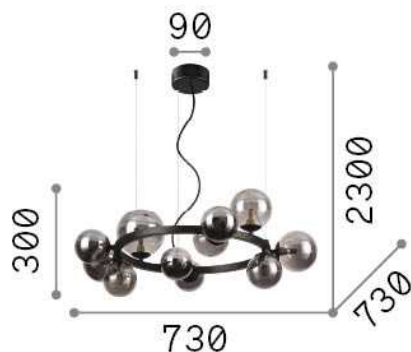

Allgemeine Information

Innen - Aufhängung

| | |
|----------------------|-------------------------|
| Ean | 8021696322773 |
| Artikel | PERLAGE SP11 AMBRA |
| Installation | Aufhängung |
| Garantie | 5 years |
| Bruttogewicht | 4.91 kg |
| Volumen | 0.073588 m ³ |

Technische Information

| | |
|---------------------------|------------------------------|
| Nettogewicht | 3.1 kg |
| Isolationsklasse | II |
| Schutzindex | IP20 |
| Einhaltung | CE |
| Betriebstemperatur | 0° ~ +40 °C |
| Dimmer | Determined by the light bulb |
| Leistung | 220-240 V AC |
| Energieversorgung | Not required |

Quellinfo

| | |
|-------------------------------|------------------------------------|
| Integrierte Quelle | Light bulb (included) |
| Austauschbare Quelle | Replaceable |
| Leistung | G9 max 11 x 15 W |
| Emissionen | Diffuse |
| Maximaler Verbrauch | - |
| Leuchtmittel enthalten | 1 - E14 OLIVA 4W 3000K CRI80 SATIN |