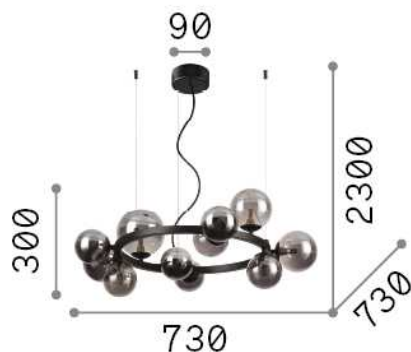

## Innen - Aufhängung

<b>Ean</b>	8021696271392
<b>Artikel</b>	PERLAGE SP11 FUME'
<b>Installation</b>	Aufhängung
<b>Garantie</b>	5 years
<b>Bruttogewicht</b>	5.36 kg
<b>Volumen</b>	0.073588 m <sup>3</sup>

## Technische Information

<b>Nettogewicht</b>	3.1 kg
<b>Isolationsklasse</b>	II
<b>Schutzindex</b>	IP20
<b>Einhaltung</b>	CE
<b>Betriebstemperatur</b>	0° ~ +40 °C
<b>Dimmer</b>	Determined by the light bulb
<b>Leistung</b>	220-240 V AC
<b>Energieversorgung</b>	Not required

## Quellinfo

<b>Integrierte Quelle</b>	Light bulb (included)
<b>Austauschbare Quelle</b>	Replaceable
<b>Leistung</b>	G9 max 11 x 15 W
<b>Emissionen</b>	Diffuse
<b>Maximaler Verbrauch</b>	-
<b>Leuchtmittel enthalten</b>	1 - E14 OLIVA 4W 3000K CRI80 SATIN