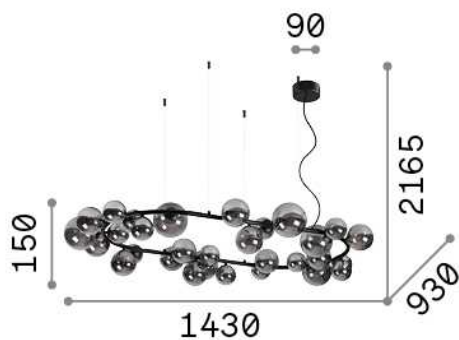

Allgemeine Information

Innen - Aufhängung

Ean	8021696296753
Artikel	PERLAGE SP30 FUME'
Installation	Aufhängung
Garantie	5 years
Bruttogewicht	13.91 kg
Volumen	0.27216 m ³

Technische Information

Nettogewicht	8.92 kg
Isolationsklasse	II
Schutzindex	IP20
Einhaltung	CE
Betriebstemperatur	0° ~ +40 °C
Dimmer	Determined by the light bulb
Leistung	220-240 V AC
Energieversorgung	Not required

Quellinfo

Integrierte Quelle	Light bulb (included)
Austauschbare Quelle	Replaceable
Leistung	G9 max 30 x 15 W
Emissionen	Diffuse
Maximaler Verbrauch	-
Leuchtmittel enthalten	1 - E14 OLIVA 4W 3000K CRI80 SATIN