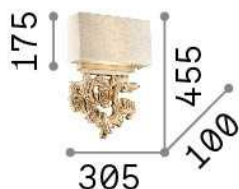

Allgemeine Information

Innen - Wandleuchten

Ean	8021696075211
Artikel	PETER AP2
Installation	Wandleuchten
Garantie	5 years
Bruttogewicht	4.45 kg
Volumen	0.03705 m ³

Technische Information

Nettogewicht	4.16 kg
Isolationsklasse	I
Schutzindex	IP20
Einhaltung	CE
Betriebstemperatur	0° ~ +40 °C
Dimmer	Determined by the light bulb
Leistung	220-240 V AC
Energieversorgung	Not required