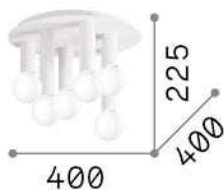

Allgemeine Information

Innen - Deckenleuchten

Ean	8021696301532
Artikel	PETIT PL6 OTTONE
Installation	Deckenleuchten
Garantie	5 years
Bruttogewicht	4.35 kg
Volumen	0.049923 m ³

Technische Information

Nettogewicht	3 kg
Isolationsklasse	II
Schutzindex	IP20
Einhaltung	CE
Betriebstemperatur	0° ~ +40 °C
Dimmer	Determined by the light bulb
Leistung	220-240 V AC
Energieversorgung	Not required

Quellinfo

Integrierte Quelle	Light bulb (included)
Austauschbare Quelle	No
Leistung	E27 max 6 x 42 W
Emissionen	Diffuse
Maximaler Verbrauch	-