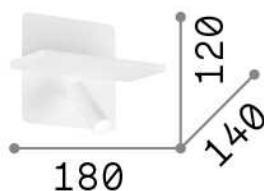

Allgemeine Information

Innen - Wandleuchten

Ean	8021696287300
Artikel	PIANO AP NERO
Installation	Wandleuchten
Garantie	5 years
Bruttogewicht	1 kg
Volumen	0.004736 m ³

Technische Information

Nettogewicht	0.8 kg
Isolationsklasse	II
Schutzindex	IP20
Einhaltung	CE
Betriebstemperatur	0° ~ +40 °C
Dimmer	NO, On-Off
Leistung	220-240 V AC 50/60 Hz Integrated switch button Integrated USB socket
Energieversorgung	In-built, included Replaceable (by qualified operators only), electronic
Verstellbarkeit	vert. 0°-90° , orizz. 0°-180°

Quellinfo

Integrierte Quelle	Integrated LED module
Austauschbare Quelle	Replaceable (by qualified operators only)
Leistung	LED 11,5 W
Emissionen	Direct + Indirect
Maximaler Verbrauch	max 11,50 W
Merkmale LED	LED SMD
CCT LED	3000 K
Dauer LED (t. 25°C)	20000 h
CRI	> 80
Lichtstrahlfluss	1200 lm
Nützlicher Lichtstrom	1000 lm
Photobiologisches Risiko	2
Standby-Leistung	< 0.50 W
Leuchtmittel enthalten	1 - E14 OLIVA 4W 3000K CRI80 SATIN