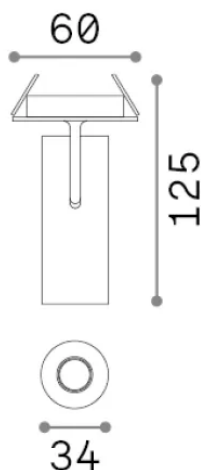

Allgemeine Information

Technisch - Einbauleuchte

Ean	8021696268088
Artikel	PLAY FI BK
Installation	Einbauleuchte
Garantie	5 years
Bruttogewicht	0.45 kg
Volumen	0.0014 m ³

Technische Information

Nettogewicht	0.22 kg
Isolationsklasse	II
Schutzindex	IP20
Einhaltung	CE
Betriebstemperatur	0° ~ +40 °C
Dimmer	Non-dimmable, On-Off
Leistung	220-240 V AC 50/60 Hz
Energieversorgung	Separate, included Replaceable (by qualified operators only), electronic

Quellinfo

Integrierte Quelle	Integrated LED module
Austauschbare Quelle	Replaceable (by qualified operators only)
Leistung	7 W
Emissionen	Direct
Maximaler Verbrauch	max 7 W
Merkmale LED	LED COB
CCT LED	3000 K
Dauer LED (t. 25°C)	30000 h
CRI	> 90
SDCM	3
Lichtstrahlwinkel	17°
Lichtstrahlfluss	520 lm
Nützlicher Lichtstrom	430 lm