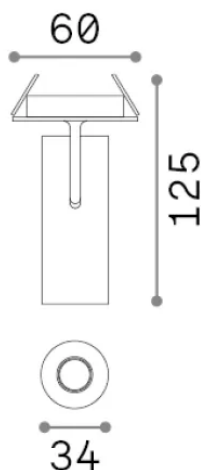

## Technisch - Einbauleuchte

<b>Ean</b>	8021696258270
<b>Artikel</b>	PLAY FI WH
<b>Installation</b>	Einbauleuchte
<b>Garantie</b>	5 years
<b>Bruttogewicht</b>	0.45 kg
<b>Volumen</b>	0.0014 m <sup>3</sup>

## Quellinfo

<b>Integrierte Quelle</b>	Integrated LED module
<b>Austauschbare Quelle</b>	Replaceable (by qualified operators only)
<b>Leistung</b>	7 W
<b>Emissionen</b>	Direct
<b>Maximaler Verbrauch</b>	max 7 W
<b>Merkmale LED</b>	LED COB
<b>CCT LED</b>	3000 K
<b>Dauer LED (t. 25°C)</b>	30000 h
<b>CRI</b>	> 90
<b>SDCM</b>	3
<b>Lichtstrahlwinkel</b>	17°
<b>Lichtstrahlfluss</b>	520 lm
<b>Nützlicher Lichtstrom</b>	430 lm