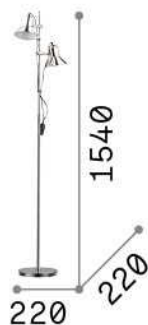

Allgemeine Information

Innen - Stehleuchten

Ean	8021696061115
Artikel	POLLY PT2 ARGENTO
Installation	Stehleuchten
Garantie	5 years
Bruttogewicht	4.3 kg
Volumen	0.02065 m³

Technische Information

Nettogewicht	3.5 kg
Isolationsklasse	II
Schutzindex	IP20
Einhaltung	CE
Betriebstemperatur	0° ~ +40 °C
Dimmer	NO
Leistung	220-240 V AC Integrated switch button
Energieversorgung	Not required
Verstellbarkeit	YES

Quellinfo

Integrierte Quelle	Light bulb (not included)
Austauschbare Quelle	No
Leistung	E27 max 2 x 60 W
Emissionen	Direct
Maximaler Verbrauch	-