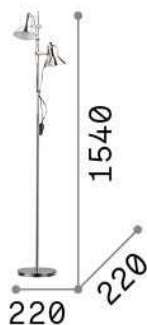

Allgemeine Information

Innen - Stehleuchten

Ean	8021696061139
Artikel	POLLY PT2 NERO
Installation	Stehleuchten
Garantie	5 years
Bruttogewicht	4.3 kg
Volumen	0.02065 m³

Technische Information

Nettogewicht	3.5 kg
Isolationsklasse	II
Schutzindex	IP20
Einhaltung	CE
Betriebstemperatur	0° ~ +40 °C
Dimmer	NO
Leistung	220-240 V AC Integrated switch button
Energieversorgung	Not required
Verstellbarkeit	YES

Quellinfo

Integrierte Quelle	Light bulb (not included)
Austauschbare Quelle	No
Leistung	E27 max 2 x 60 W
Emissionen	Direct
Maximaler Verbrauch	-