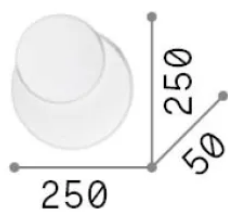

Allgemeine Information

Innen - Wandleuchten

Ean	8021696259345
Artikel	POUCHE AP ROUND
Installation	Wandleuchten
Garantie	5 years
Bruttogewicht	1.37 kg
Volumen	0.005684 m ³

Technische Information

Nettogewicht	1.12 kg
Isolationsklasse	I
Schutzindex	IP20
Einhaltung	CE
Betriebstemperatur	0° ~ +40 °C
Dimmer	Non-dimmable, On-Off
Leistung	220-240 V AC 50/60 Hz
Energieversorgung	In-built, included Replaceable (by qualified operators only), electronic

Quellinfo

Integrierte Quelle	Integrated LED module
Austauschbare Quelle	Replaceable (by qualified operators only)
Leistung	LED 15 W
Emissionen	Diffuse
Maximaler Verbrauch	max 15 W
Merkmale LED	LED SMD
CCT LED	3000 K
Dauer LED (t. 25°C)	20000 h
CRI	> 90
SDCM	3
Lichtstrahlfluss	2000 lm
Nützlicher Lichtstrom	1780 lm