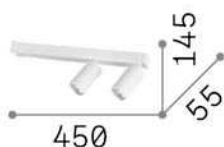

Allgemeine Information

Innen - Deckenleuchten

Ean	8021696314716
Artikel	PROFILO PL2 BIANCO
Installation	Deckenleuchten
Garantie	5 years
Bruttogewicht	1.84 kg
Volumen	0.007776 m ³

Technische Information

Nettogewicht	0.94 kg
Isolationsklasse	II
Schutzindex	IP20
Einhaltung	CE
Betriebstemperatur	0° ~ +40 °C
Dimmer	Determined by the light bulb
Leistung	220-240 V AC
Energieversorgung	Not required
Verstellbarkeit	vert. 0°-45° , orizz. 0°-20°

Quellinfo

Integrierte Quelle	Light bulb (included)
Austauschbare Quelle	No
Leistung	GU10 max 2 x 28 W
Emissionen	Direct
Maximaler Verbrauch	-
Leuchtmittel enthalten	1 - E14 OLIVA 4W 3000K CRI80 SATIN