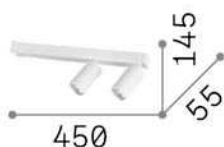

Allgemeine Information

Innen - Deckenleuchten

Ean	8021696314723
Artikel	PROFILO PL2 NERO
Installation	Deckenleuchten
Garantie	5 years
Bruttogewicht	1.84 kg
Volumen	0.007776 m ³

Technische Information

Nettogewicht	0.94 kg
Isolationsklasse	II
Schutzindex	IP20
Einhaltung	CE
Betriebstemperatur	0° ~ +40 °C
Dimmer	Determined by the light bulb
Leistung	220-240 V AC
Energieversorgung	Not required
Verstellbarkeit	vert. 0°-45° , orizz. 0°-20°

Quellinfo

Integrierte Quelle	Light bulb (included)
Austauschbare Quelle	No
Leistung	GU10 max 2 x 28 W
Emissionen	Direct
Maximaler Verbrauch	-
Leuchtmittel enthalten	1 - E14 OLIVA 4W 3000K CRI80 SATIN