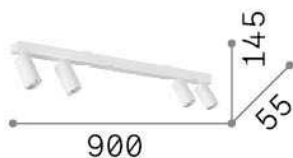

Quellinfo

Integrierte Quelle	Light bulb (included)
Austauschbare Quelle	No
Leistung	GU10 max 4 x 28 W
Emissionen	Direct
Maximaler Verbrauch	-
Leuchtmittel enthalten	1 - E14 OLIVA 4W 3000K CRI80 SATIN