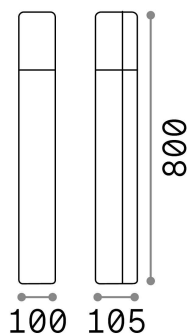

Allgemeine Information

Aussen - Stehleuchten

Ean	8021696135908
Artikel	PULSAR PT1 ANTRACITE
Installation	Stehleuchten
Garantie	5 years
Bruttogewicht	2.25 kg
Volumen	0.011952 m ³

Technische Information

Nettogewicht	1.9 kg
Isolationsklasse	I
Schutzindex	IP44
Einhaltung	CE
Betriebstemperatur	-
Dimmer	Determined by the light bulb
Leistung	220-240 V AC
Energieversorgung	Not required

Quellinfo

Integrierte Quelle	Light bulb (not included)
Austauschbare Quelle	No
Leistung	E27 max 1 x 42 W
Emissionen	Diffuse
Maximaler Verbrauch	-