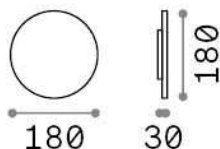

Allgemeine Information

Aussen - Wandleuchten

Ean	8021696313511
Artikel	PUNTO AP D18 ANTRACITE
Installation	Wandleuchten
Garantie	5 years
Bruttogewicht	0.91 kg
Volumen	0.001805 m ³

Technische Information

Nettogewicht	0.82 kg
Isolationsklasse	I
Schutzindex	IP54
Einhaltung	CE
Betriebstemperatur	-
Dimmer	NO, On-Off
Leistung	220-240 V AC 50/60 Hz
Energieversorgung	In-built, included Replaceable (by qualified operators only), electronic

Quellinfo

Integrierte Quelle	Integrated LED module
Austauschbare Quelle	No
Leistung	LED 9 W
Emissionen	Indirect
Maximaler Verbrauch	max 9,00 W
Merkmale LED	LED SMD
CCT LED	3000 K
Dauer LED (t. 25°C)	30000 h
CRI	> 90
Lichtstrahlfluss	1050 lm
Nützlicher Lichtstrom	600 lm
Photobiologisches Risiko	1
Leuchtmittel enthalten	1 - E14 OLIVA 4W 3000K CRI80 SATIN