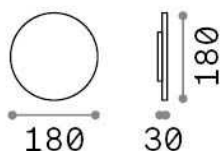

## Aussen - Wandleuchten

<b>Ean</b>	8021696313528
<b>Artikel</b>	PUNTO AP D18 BIANCO
<b>Installation</b>	Wandleuchten
<b>Garantie</b>	5 years
<b>Bruttogewicht</b>	0.91 kg
<b>Volumen</b>	0.001805 m <sup>3</sup>

## Quellinfo

<b>Integrierte Quelle</b>	Integrated LED module
<b>Austauschbare Quelle</b>	No
<b>Leistung</b>	LED 9 W
<b>Emissionen</b>	Indirect
<b>Maximaler Verbrauch</b>	max 9,00 W
<b>Merkmale LED</b>	LED SMD
<b>CCT LED</b>	3000 K
<b>Dauer LED (t. 25°C)</b>	30000 h
<b>CRI</b>	> 90
<b>Lichtstrahlfluss</b>	1050 lm
<b>Nützlicher Lichtstrom</b>	750 lm
<b>Photobiologisches Risiko</b>	1
<b>Leuchtmittel enthalten</b>	1 - E14 OLIVA 4W 3000K CRI80 SATIN