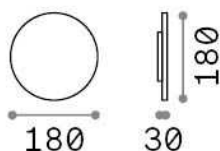

Allgemeine Information

Aussen - Wandleuchten

Ean	8021696313535
Artikel	PUNTO AP D18 COFFEE
Installation	Wandleuchten
Garantie	5 years
Bruttogewicht	0.91 kg
Volumen	0.001805 m ³

Technische Information

Nettogewicht	0.82 kg
Isolationsklasse	I
Schutzindex	IP54
Einhaltung	CE
Betriebstemperatur	-
Dimmer	NO, On-Off
Leistung	220-240 V AC 50/60 Hz
Energieversorgung	In-built, included Replaceable (by qualified operators only), electronic

Quellinfo

Integrierte Quelle	Integrated LED module
Austauschbare Quelle	No
Leistung	LED 9 W
Emissionen	Indirect
Maximaler Verbrauch	max 9,00 W
Merkmale LED	LED SMD
CCT LED	3000 K
Dauer LED (t. 25°C)	30000 h
CRI	> 90
Lichtstrahlfluss	1050 lm
Nützlicher Lichtstrom	600 lm
Photobiologisches Risiko	1
Leuchtmittel enthalten	1 - E14 OLIVA 4W 3000K CRI80 SATIN