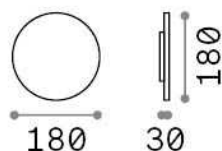

Allgemeine Information

Aussen - Wandleuchten

Ean	8021696313542
Artikel	PUNTO AP D18 NERO
Installation	Wandleuchten
Garantie	5 years
Bruttogewicht	0.91 kg
Volumen	0.001805 m ³

Technische Information

Nettogewicht	0.82 kg
Isolationsklasse	I
Schutzindex	IP54
Einhaltung	CE
Betriebstemperatur	-
Dimmer	NO, On-Off
Leistung	220-240 V AC 50/60 Hz
Energieversorgung	In-built, included Replaceable (by qualified operators only), electronic

Quellinfo

Integrierte Quelle	Integrated LED module
Austauschbare Quelle	No
Leistung	LED 9 W
Emissionen	Indirect
Maximaler Verbrauch	max 9,00 W
Merkmale LED	LED SMD
CCT LED	3000 K
Dauer LED (t. 25°C)	30000 h
CRI	> 90
Lichtstrahlfluss	1050 lm
Nützlicher Lichtstrom	600 lm
Photobiologisches Risiko	1
Leuchtmittel enthalten	1 - E14 OLIVA 4W 3000K CRI80 SATIN