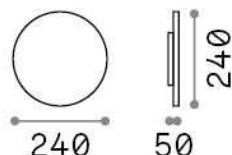

Allgemeine Information

Aussen - Wandleuchten

Ean	8021696313559
Artikel	PUNTO AP D24 ANTRACITE
Installation	Wandleuchten
Garantie	5 years
Bruttogewicht	1.38 kg
Volumen	0.008265 m ³

Technische Information

Nettogewicht	1.28 kg
Isolationsklasse	I
Schutzindex	IP54
Einhaltung	CE
Betriebstemperatur	-
Dimmer	NO, On-Off
Leistung	220-240 V AC 50/60 Hz
Energieversorgung	In-built, included Replaceable (by qualified operators only), electronic

Quellinfo

Integrierte Quelle	Integrated LED module
Austauschbare Quelle	No
Leistung	LED 12 W
Emissionen	Indirect
Maximaler Verbrauch	max 12,00 W
Merkmale LED	LED SMD
CCT LED	3000 K
Dauer LED (t. 25°C)	30000 h
CRI	> 90
Lichtstrahlfluss	1400 lm
Nützlicher Lichtstrom	850 lm
Photobiologisches Risiko	1
Leuchtmittel enthalten	1 - E14 OLIVA 4W 3000K CRI80 SATIN