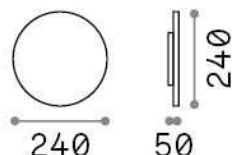

Quellinfo

Integrierte Quelle	Integrated LED module
Austauschbare Quelle	No
Leistung	LED 12 W
Emissionen	Indirect
Maximaler Verbrauch	max 12,00 W
Merkmale LED	LED SMD
CCT LED	3000 K
Dauer LED (t. 25°C)	30000 h
CRI	> 90
Lichtstrahlfluss	1400 lm
Nützlicher Lichtstrom	980 lm
Photobiologisches Risiko	1
Leuchtmittel enthalten	1 - E14 OLIVA 4W 3000K CRI80 SATIN