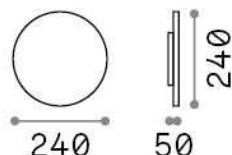

Allgemeine Information

Aussen - Wandleuchten

Ean	8021696328539
Artikel	PUNTO AP D24 COFFEE
Installation	Wandleuchten
Garantie	5 years
Bruttogewicht	1.38 kg
Volumen	0.008265 m ³

Technische Information

Nettogewicht	1.28 kg
Isolationsklasse	I
Schutzindex	IP54
Einhaltung	CE
Betriebstemperatur	-
Dimmer	NO, On-Off
Leistung	220-240 V AC 50/60 Hz
Energieversorgung	In-built, included Replaceable (by qualified operators only), electronic

Quellinfo

Integrierte Quelle	Integrated LED module
Austauschbare Quelle	No
Leistung	LED 12 W
Emissionen	Indirect
Maximaler Verbrauch	max 12,00 W
Merkmale LED	LED SMD
CCT LED	3000 K
Dauer LED (t. 25°C)	30000 h
CRI	> 90
Lichtstrahlfluss	1400 lm
Nützlicher Lichtstrom	850 lm
Photobiologisches Risiko	1
Leuchtmittel enthalten	1 - E14 OLIVA 4W 3000K CRI80 SATIN