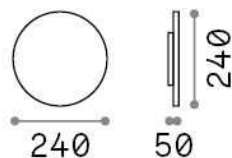

Allgemeine Information

Aussen - Wandleuchten

Ean	8021696328546
Artikel	PUNTO AP D24 NERO
Installation	Wandleuchten
Garantie	5 years
Bruttogewicht	1.38 kg
Volumen	0.008265 m ³

Technische Information

Nettogewicht	1.28 kg
Isolationsklasse	I
Schutzindex	IP54
Einhaltung	CE
Betriebstemperatur	-
Dimmer	NO, On-Off
Leistung	220-240 V AC 50/60 Hz
Energieversorgung	In-built, included Replaceable (by qualified operators only), electronic

Quellinfo

Integrierte Quelle	Integrated LED module
Austauschbare Quelle	No
Leistung	LED 12 W
Emissionen	Indirect
Maximaler Verbrauch	max 12,00 W
Merkmale LED	LED SMD
CCT LED	3000 K
Dauer LED (t. 25°C)	30000 h
CRI	> 90
Lichtstrahlfluss	1400 lm
Nützlicher Lichtstrom	850 lm
Photobiologisches Risiko	1
Leuchtmittel enthalten	1 - E14 OLIVA 4W 3000K CRI80 SATIN