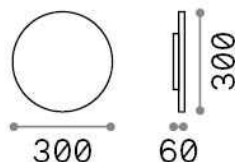

Quellinfo

Integrierte Quelle	Integrated LED module
Austauschbare Quelle	No
Leistung	LED 16 W
Emissionen	Indirect
Maximaler Verbrauch	max 16,00 W
Merkmale LED	LED SMD
CCT LED	3000 K
Dauer LED (t. 25°C)	30000 h
CRI	> 90
Lichtstrahlfluss	1850 lm
Nützlicher Lichtstrom	1190 lm
Photobiologisches Risiko	1
Leuchtmittel enthalten	1 - E14 OLIVA 4W 3000K CRI80 SATIN