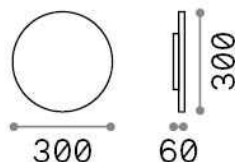

## Quellinfo

<b>Integrierte Quelle</b>	Integrated LED module
<b>Austauschbare Quelle</b>	No
<b>Leistung</b>	LED 16 W
<b>Emissionen</b>	Indirect
<b>Maximaler Verbrauch</b>	max 16,00 W
<b>Merkmale LED</b>	LED SMD
<b>CCT LED</b>	3000 K
<b>Dauer LED (t. 25°C)</b>	30000 h
<b>CRI</b>	> 90
<b>Lichtstrahlfluss</b>	1850 lm
<b>Nützlicher Lichtstrom</b>	1190 lm
<b>Photobiologisches Risiko</b>	1
<b>Leuchtmittel enthalten</b>	1 - E14 OLIVA 4W 3000K CRI80 SATIN