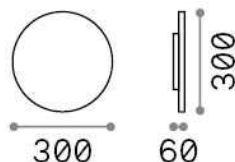

Allgemeine Information

Aussen - Wandleuchten

Ean	8021696328577
Artikel	PUNTO AP D30 NERO
Installation	Wandleuchten
Garantie	5 years
Bruttogewicht	2.31 kg
Volumen	0.013475 m ³

Technische Information

Nettogewicht	2.09 kg
Isolationsklasse	I
Schutzindex	IP54
Einhaltung	CE
Betriebstemperatur	-
Dimmer	NO, On-Off
Leistung	220-240 V AC 50/60 Hz
Energieversorgung	In-built, included Replaceable (by qualified operators only), electronic

Quellinfo

Integrierte Quelle	Integrated LED module
Austauschbare Quelle	No
Leistung	LED 16 W
Emissionen	Indirect
Maximaler Verbrauch	max 16,00 W
Merkmale LED	LED SMD
CCT LED	3000 K
Dauer LED (t. 25°C)	30000 h
CRI	> 90
Lichtstrahlfluss	1850 lm
Nützlicher Lichtstrom	1190 lm
Photobiologisches Risiko	1
Leuchtmittel enthalten	1 - E14 OLIVA 4W 3000K CRI80 SATIN